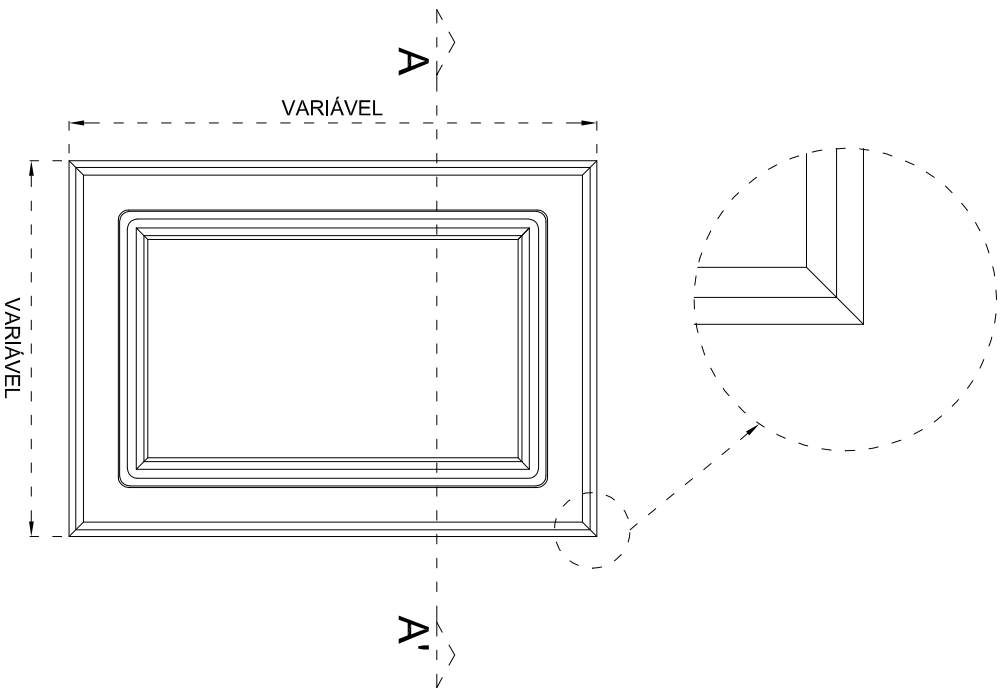

Descrição / Description / Descripción / Descripción :
Portas de Cozinha Polilaminado
Kitchen Doors Polilaminare
Portes de Cuisine Polymère
Purtas de Cocina Polilaminado

Notas / Notes / Notes / Notes :
Medidas em mm
Dimensions in mm
Dimensiones en mm
Dimensiones en mm

Escala / Scale / Échelle / Escala : 1:10

Tolerância / Tolerance / Tolérance / Tolerancia :
+/- 1mm

© Portax, S.A.

Elaborado por :
Cristiano Almeida

Aprovado por :
Pedro Almeida

DETALHE 1

DETALHE 2

CORTE A-A'